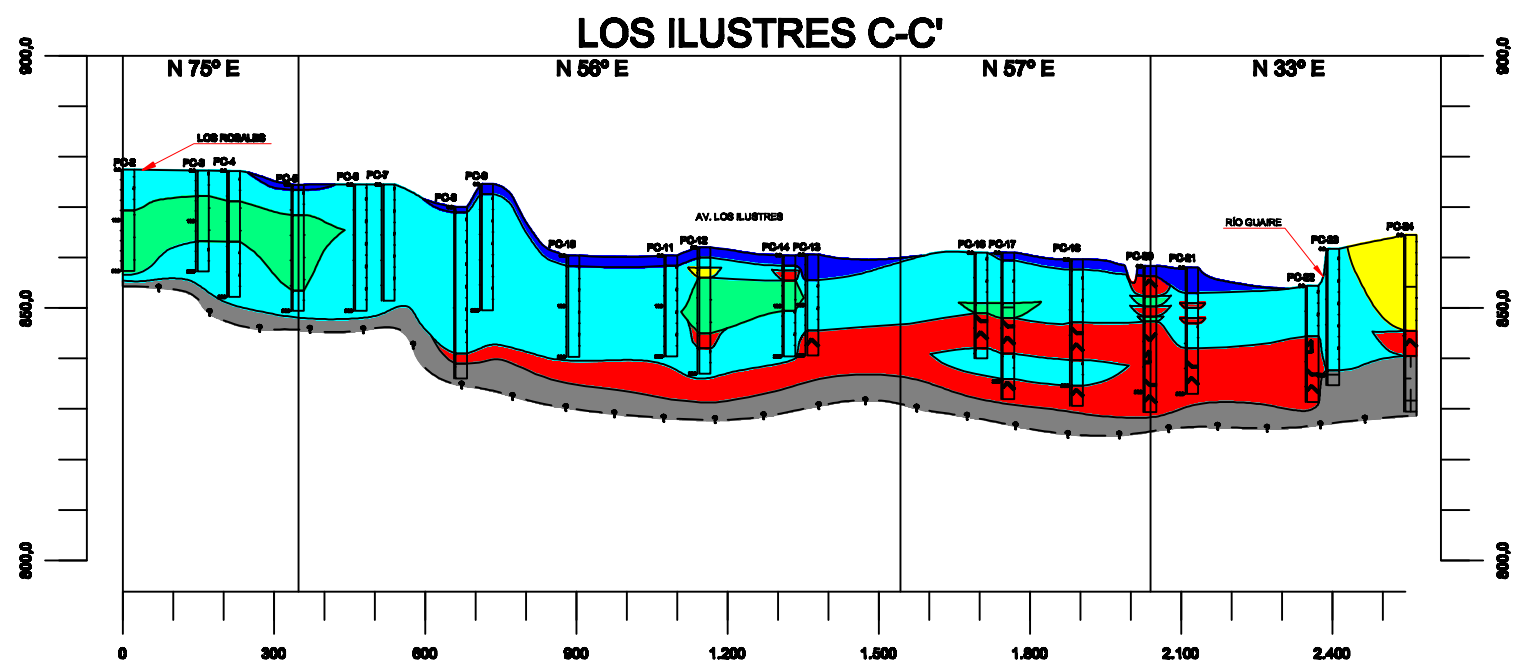

PERFIL A-A'
FIGURA # 3.15

ESCALA VERTICAL 1:1.500

ESCALA HORIZONTAL 1:15.000

LEYENDA

- RELLENO
- LIMO
- ARCILLA LIMO ARENOSA
- ARENA GRAVOSA
- ARENA
- ESQUISTO

PERFIL B-B'
FIGURA # 3.16

AV. NUEVA GRANADA B-B'
N 48° W

LEYENDA

■	RELLENO
■	LIMO
■	ARCILLA LIMO ARENOSA
■	ARENA GRAVOSA
■	ARENA
■	ESQUISTO

PERFILES C-C'
FIGURA # 3.17

ESCALA VERTICAL 1:1.500

ESCALA HORIZONTAL 1:15.000

PERFILES D-D'
FIGURA # 3.18

HOSPITAL UNIVERSITARIO DE CARACAS -
SANTA MÓNICA D-D'
N 41° W

LEYENDA

- RELLENO
- LIMO
- ARCILLA LIMO ARENOSA
- ARENA GRAVOSA
- ARENA
- ESQUISTO

PERFIL E-E'
FIGURA # 3.19

JARDIN BOTÁNICO -
AUTOPISTA E-E'

PERFIL F-F'
FIGURA # 3.20

MONUMENTO COLÓN -
PLAZA VENEZUELA F - F'

PERFIL G-G'
FIGURA # 3.21

MONUMENTO COLÓN -
IGLESIA SAN PEDRO G-G'

ESCALA VERTICAL 1:1.500

ESCALA HORIZONTAL 1:15.000

LEYENDA

- RELLENO
- LIMO
- ARCILLA LIMO ARENOSA
- ARENA GRAVOSA
- ARENA
- ESQUISTO