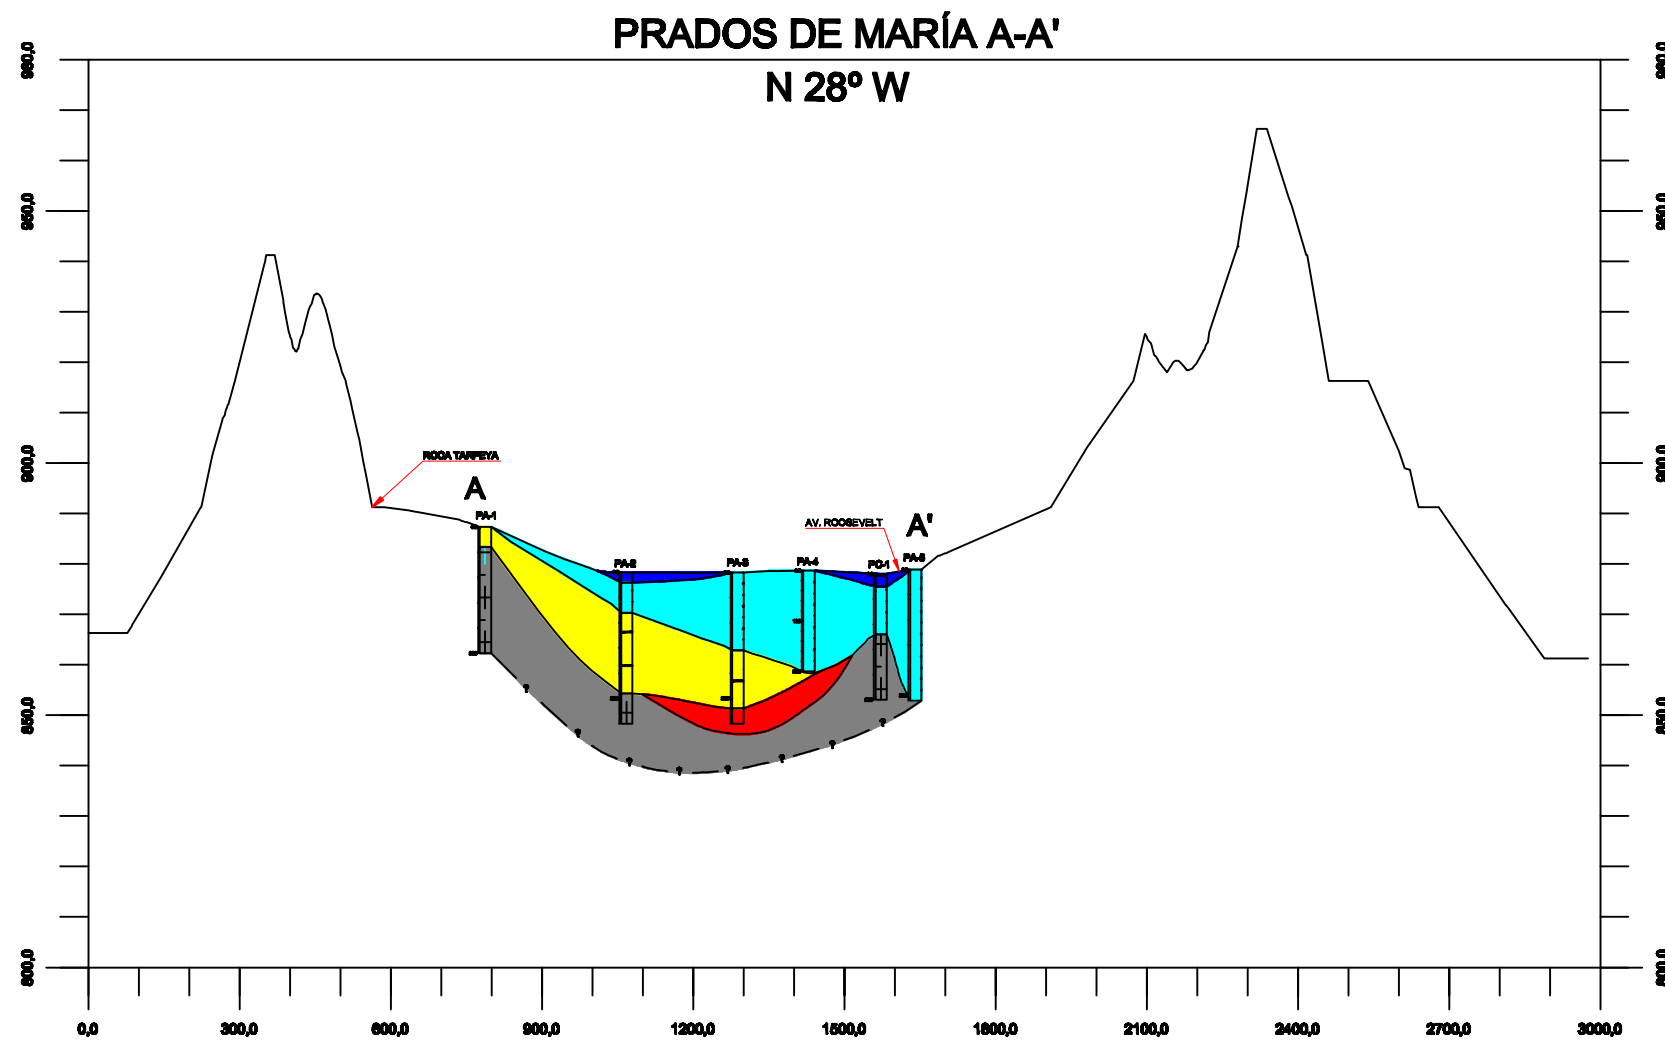

PERFIL A-A'
FIGURA # 3.15

ESCALA VERTICAL 1:1.500

ESCALA HORIZONTAL 1:15.000

LEYENDA

- RELLENO
- LIMO
- ARCILLA LIMO ARENOSA
- ARENA GRAVOSA
- ARENA
- ESQUISTO

PERFIL B-B'
FIGURA # 3.16

AV. NUEVA GRANADA B-B'
N 48° W

LEYENDA

■	RELLENO
■	LIMO
■	ARCILLA LIMO ARENOSA
■	ARENA GRAVOSA
■	ARENA
■	ESQUISTO

PERFILES C-C'
FIGURA # 3.17

ESCALA VERTICAL 1:1.500

ESCALA HORIZONTAL 1:15.000

PERFILES D-D'
FIGURA # 3.18

HOSPITAL UNIVERSITARIO DE CARACAS -
SANTA MÓNICA D-D'
N 41° W

LEYENDA

- RELLENO
- LIMO
- ARCILLA LIMO ARENOSA
- ARENA GRAVOSA
- ARENA
- ESQUISTO

PERFIL E-E'
FIGURA # 3.19

JARDIN BOTÁNICO -
AUTOPISTA E-E'

PERFIL F-F'
FIGURA # 3.20

MONUMENTO COLÓN -
PLAZA VENEZUELA F - F'

PERFIL G-G'
FIGURA # 3.21

MONUMENTO COLÓN -
IGLESIA SAN PEDRO G-G'

ESCALA VERTICAL 1:1.500

ESCALA HORIZONTAL 1:15.000

LEYENDA

- RELLENO
- LIMO
- ARCILLA LIMO ARENOSA
- ARENA GRAVOSA
- ARENA
- ESQUISTO