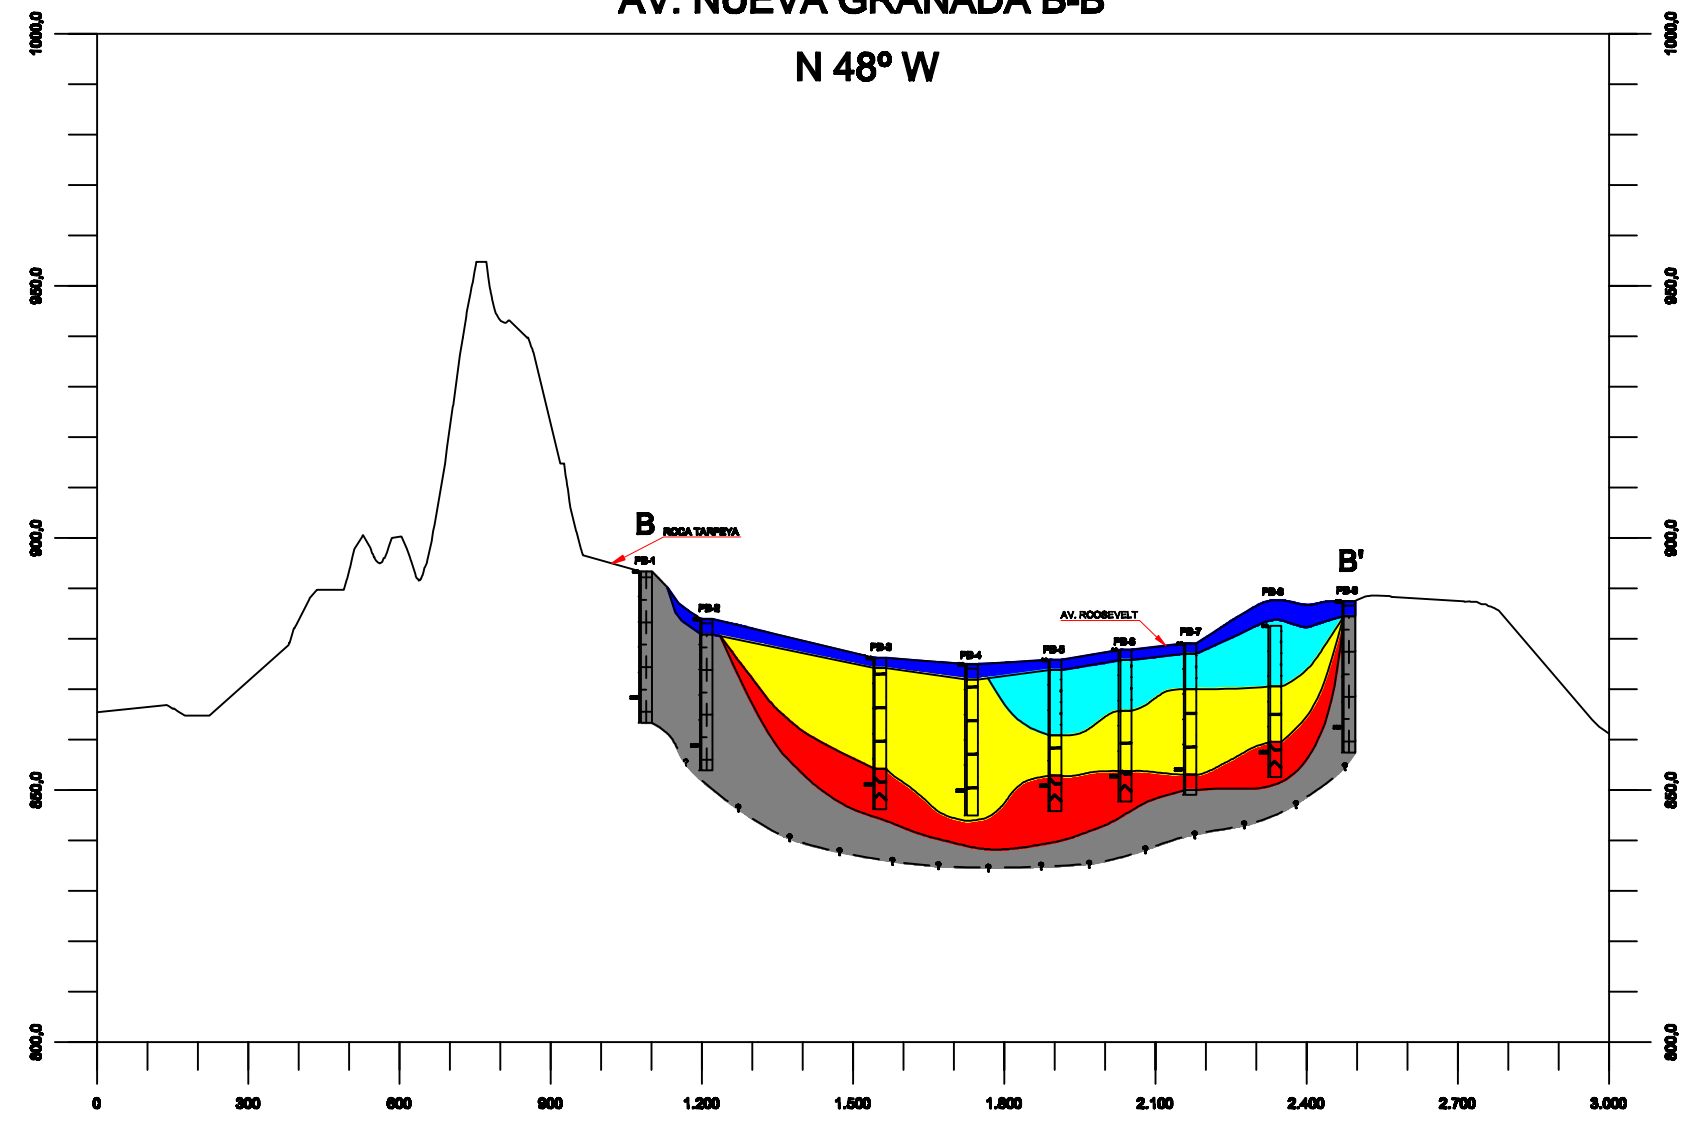

PERFIL A-A'
FIGURA # 3.15

ESCALA VERTICAL 1:1.500

ESCALA HORIZONTAL 1:15.000

LEYENDA

- RELLENO
- LIMO
- ARCILLA LIMO ARENOSA
- ARENA GRAVOSA
- ARENA
- ESQUISTO

PERFIL B-B'
FIGURA # 3.16

AV. NUEVA GRANADA B-B'
N 48° W

LEYENDA

■	RELLENO
■	LIMO
■	ARCILLA LIMO ARENOSA
■	ARENA GRAVOSA
■	ARENA
■	ESQUISTO

PERFILES C-C'
FIGURA # 3.17

ESCALA VERTICAL 1:1.500

ESCALA HORIZONTAL 1:15.000

PERFILES D-D'
FIGURA # 3.18

HOSPITAL UNIVERSITARIO DE CARACAS -
SANTA MÓNICA D-D'
N 41° W

LEYENDA

- RELLENO
- LIMO
- ARCILLA LIMO ARENOSA
- ARENA GRAVOSA
- ARENA
- ESQUISTO

PERFIL E-E'
FIGURA # 3.19

JARDIN BOTÁNICO -
AUTOPISTA E-E'

PERFIL F-F'
FIGURA # 3.20

MONUMENTO COLÓN -
PLAZA VENEZUELA F - F'

PERFIL G-G'
FIGURA # 3.21

MONUMENTO COLÓN -
IGLESIA SAN PEDRO G-G'

ESCALA VERTICAL 1:1.500

ESCALA HORIZONTAL 1:15.000

LEYENDA

- RELLENO
- LIMO
- ARCILLA LIMO ARENOSA
- ARENA GRAVOSA
- ARENA
- ESQUISTO