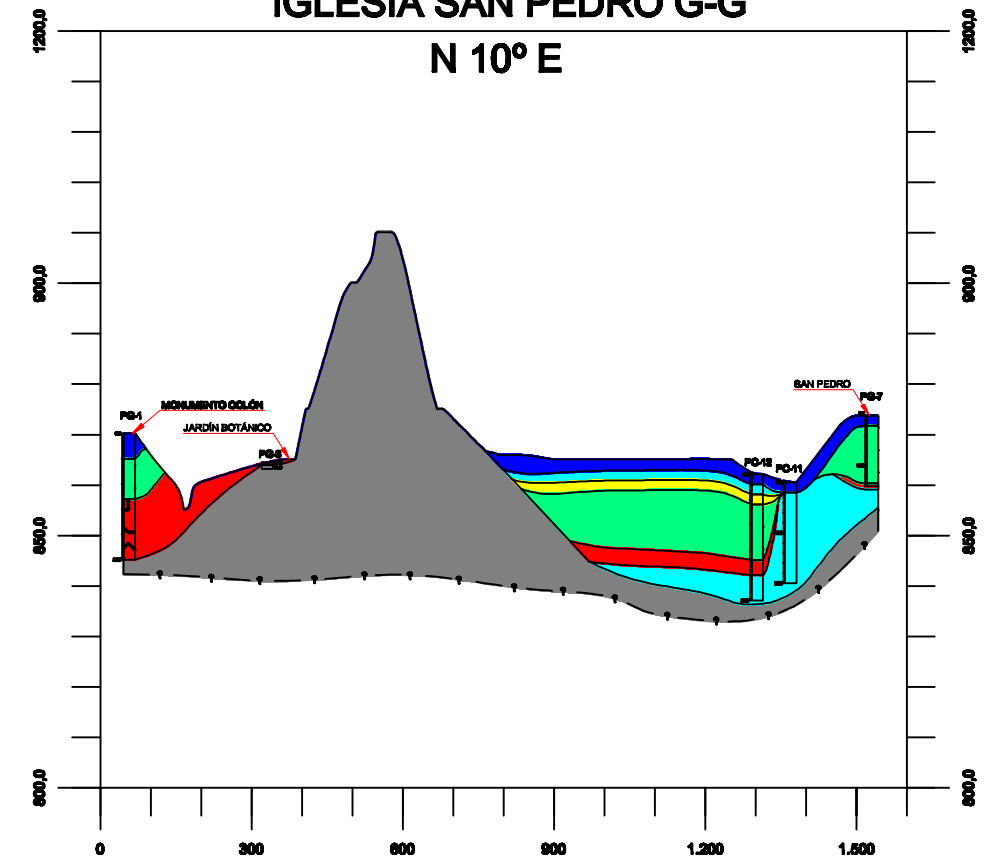

LEYENDA

- RELLENO
- LIMO
- ARCILLA LIMO ARENOSA
- ARENA GRAVOSA
- ARENA
- ESQUISTO

PERFIL E-E'
FIGURA # 3.19

JARDIN BOTÁNICO -
AUTOPISTA E-E'

PERFIL F-F'
FIGURA # 3.20

MONUMENTO COLÓN -
PLAZA VENEZUELA F - F'

PERFIL G-G'
FIGURA # 3.21

MONUMENTO COLÓN -
IGLESIA SAN PEDRO G-G'

ESCALA VERTICAL 1:1.500

ESCALA HORIZONTAL 1:15.000

LEYENDA

- RELLENO
- LIMO
- ARCILLA LIMO ARENOSA
- ARENA GRAVOSA
- ARENA
- ESQUISTO