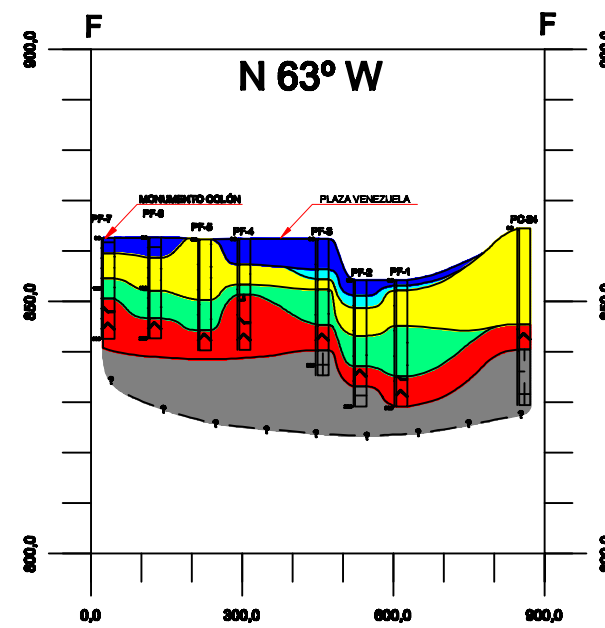

LEYENDA

■	RELLENO
■	LIMO
■	ARCILLA LIMO ARENOSA
■	ARENA GRAVOSA
■	ARENA
■	ESQUISTO

PERFILES C-C'
FIGURA # 3.17

ESCALA VERTICAL 1:1.500

ESCALA HORIZONTAL 1:15.000

PERFILES D-D'
FIGURA # 3.18

HOSPITAL UNIVERSITARIO DE CARACAS -
SANTA MÓNICA D-D'
N 41° W

LEYENDA

- RELLENO
- LIMO
- ARCILLA LIMO ARENOSA
- ARENA GRAVOSA
- ARENA
- ESQUISTO

PERFIL E-E'
FIGURA # 3.19

JARDIN BOTÁNICO -
AUTOPISTA E-E'

PERFIL F-F'
FIGURA # 3.20

MONUMENTO COLÓN -
PLAZA VENEZUELA F - F'